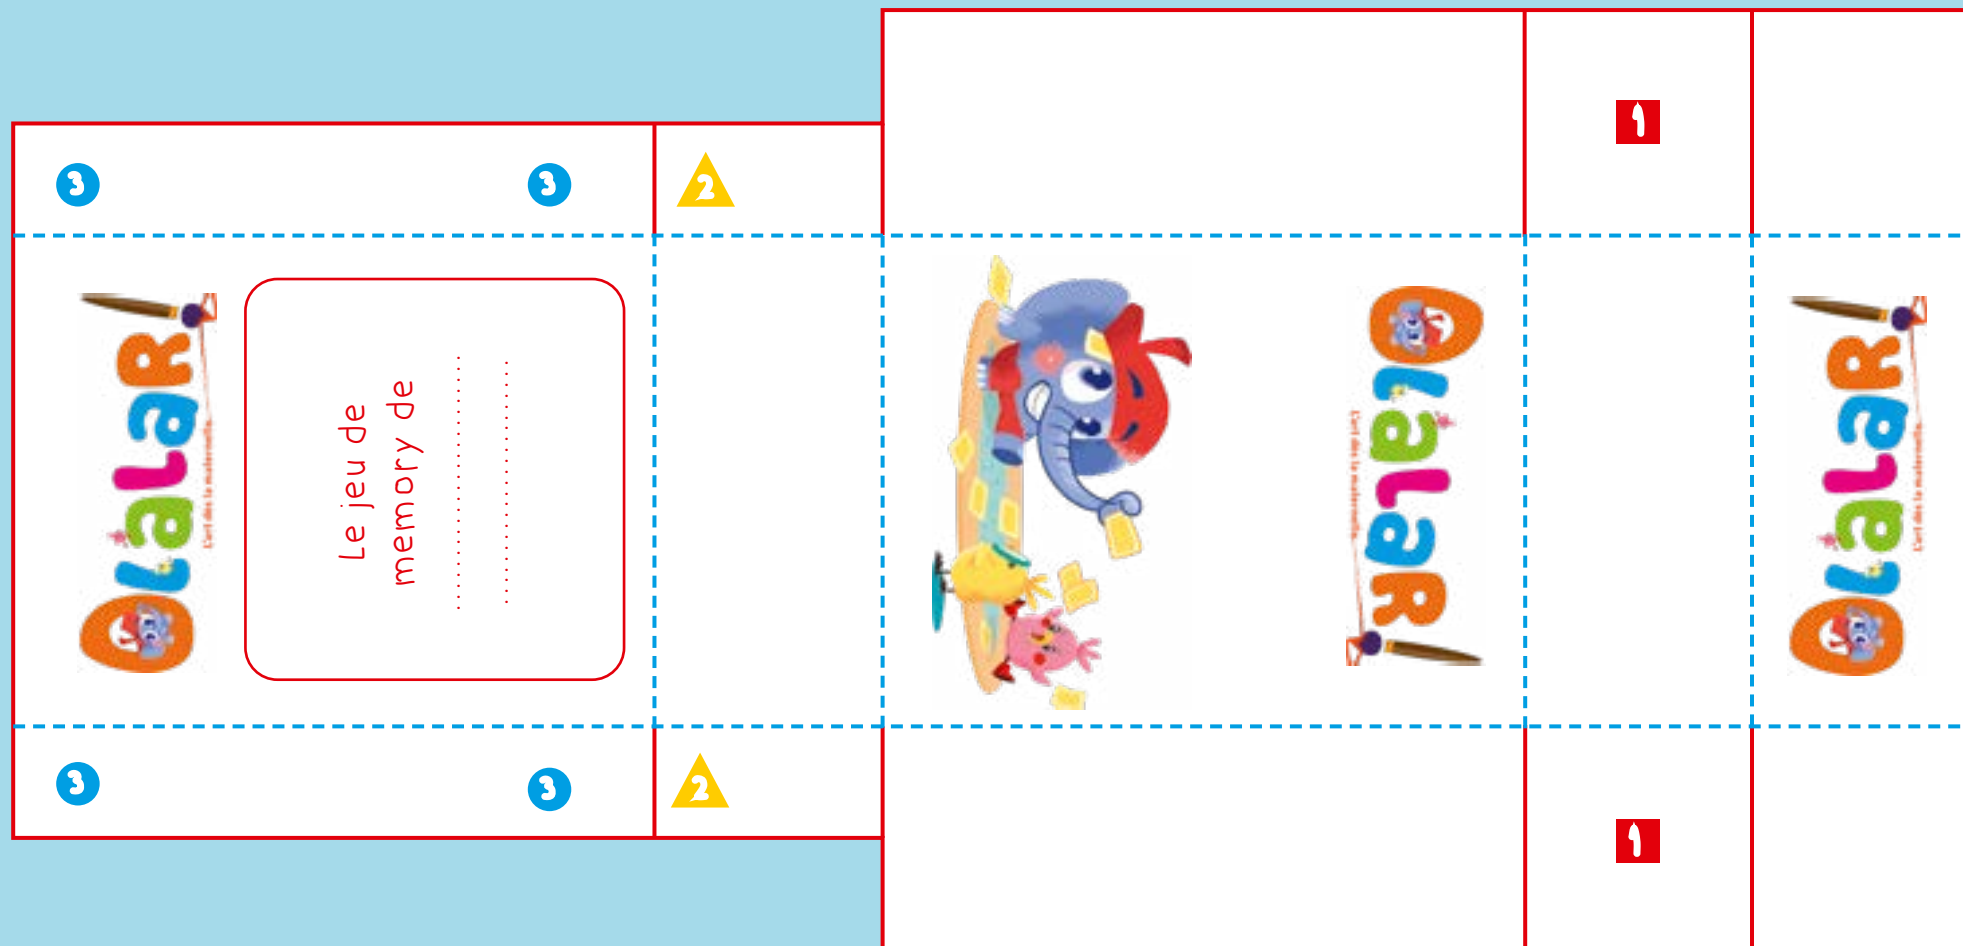

TON CADEAU

TA BOÎTE "MON JEU DE MEMORY" POUR
RANGER TES CARTES!

TES AMIS À DÉCOUPER

Monte ta boîte
et range tes cartes !
Tu en trouveras
chaque mois à découper
dans ton Olalar !

1 * Découpe tous les éléments suivant la ligne ————

2 * Plie aux endroits marqués - - - - -

3 * Colle d'abord les carrés ensemble, puis les triangles.

4 * Relève le bas de ta boîte et colle les fonds ensemble.

5 * Et voilà, ta boîte est terminée ! Il n'y a plus qu'à ranger tes cartes pour commencer ta collection !